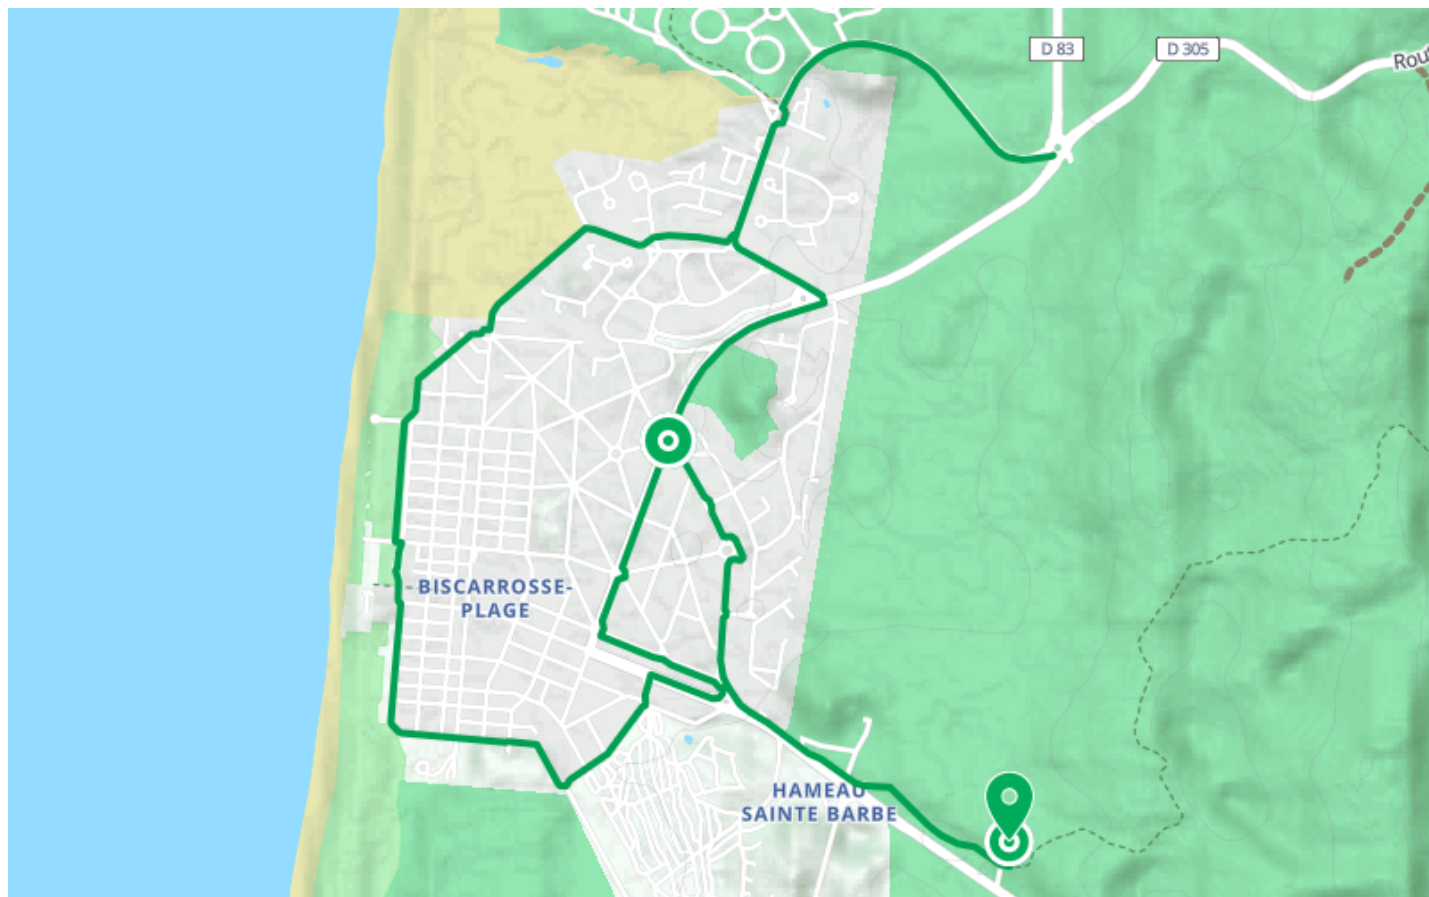

Le tour de Biscarrosse Plage à vélo

● Très facile

🚲 À vélo

🕒 15 min

↔️ 4.00 km

📍 **Départ** Rue Jean Coustaline
40600, Biscarrosse

📍 **Arrivée** 1515 Avenue de la Plage
40600, Biscarrosse

Descriptif

Laissez votre voiture, et empruntez cette piste cyclable pour vous déplacer dans dans Biscarrosse-plage, pour vous balader, pour faire vos courses, pour aller à la plage ou tout simplement pour aller boire un verre en soirée.

Office de Tourisme Bisca Grands Lacs
55 Place G. Dufau
<https://www.biscagrandslacs.com>

Retrouvez ce parcours et bien d'autres
sur l'application mobile **Loopi - balades & GPS**