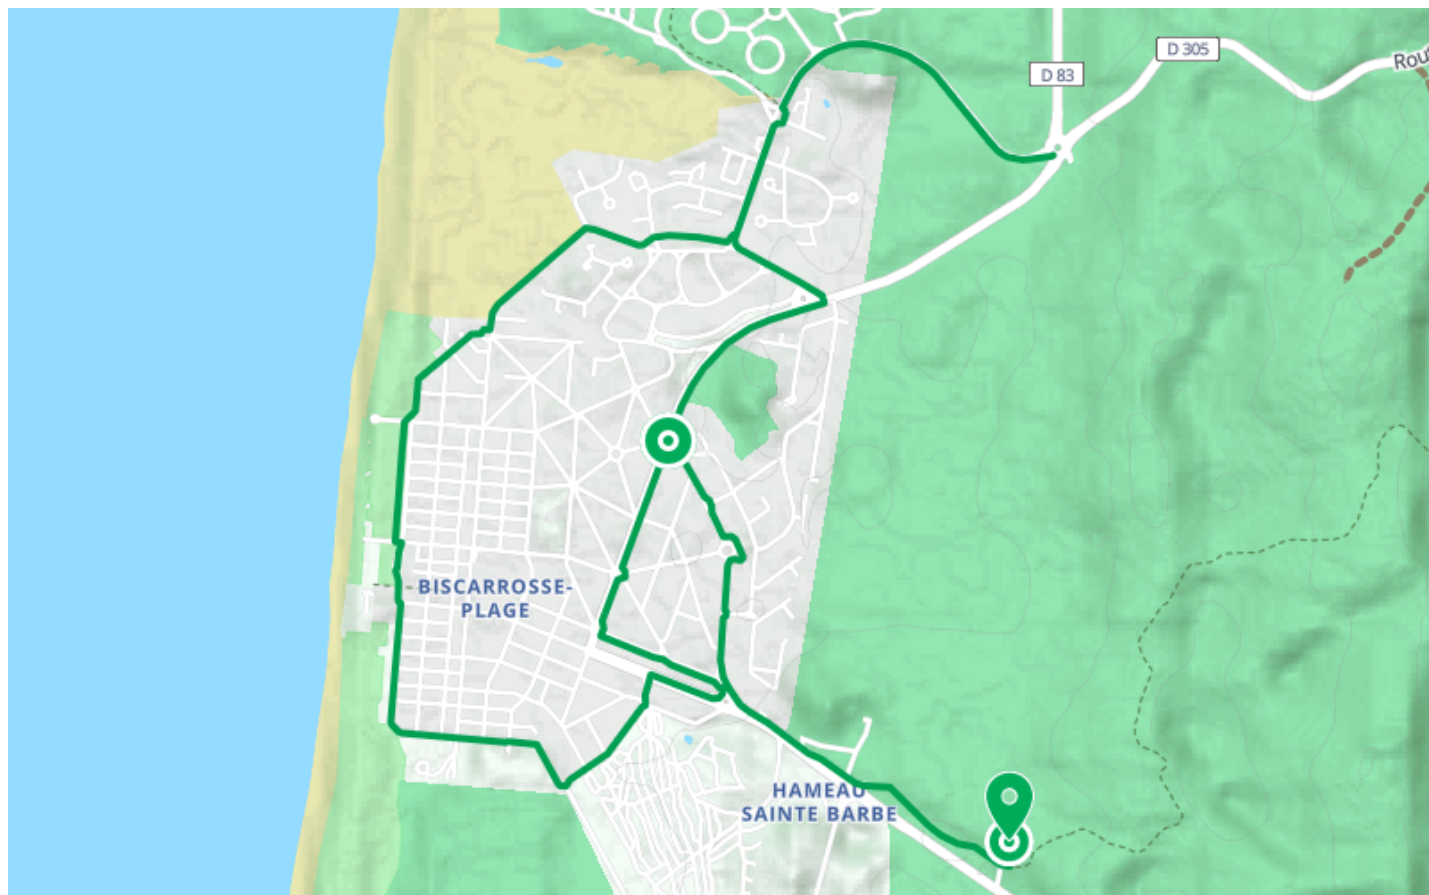

Le tour de Biscarrosse Plage à vélo

● Très facile

🚲 À vélo

🕒 15 min

↔️ 4.00 km

📍 **Départ** Rue Jean Coustaline
40600, Biscarrosse

📍 **Arrivée** 1515 Avenue de la Plage
40600, Biscarrosse

Descriptif

Laissez votre voiture, et empruntez cette piste cyclable pour vous déplacer dans dans Biscarrosse-plage, pour vous balader, pour faire vos courses, pour aller à la plage ou tout simplement pour aller boire un verre en soirée.

Office de Tourisme Bisca Grands Lacs

55 Place G. Dufau

<https://www.biscagrandslacs.com>

Retrouvez ce parcours et bien d'autres
sur l'application mobile **Loopi - balades & GPS**