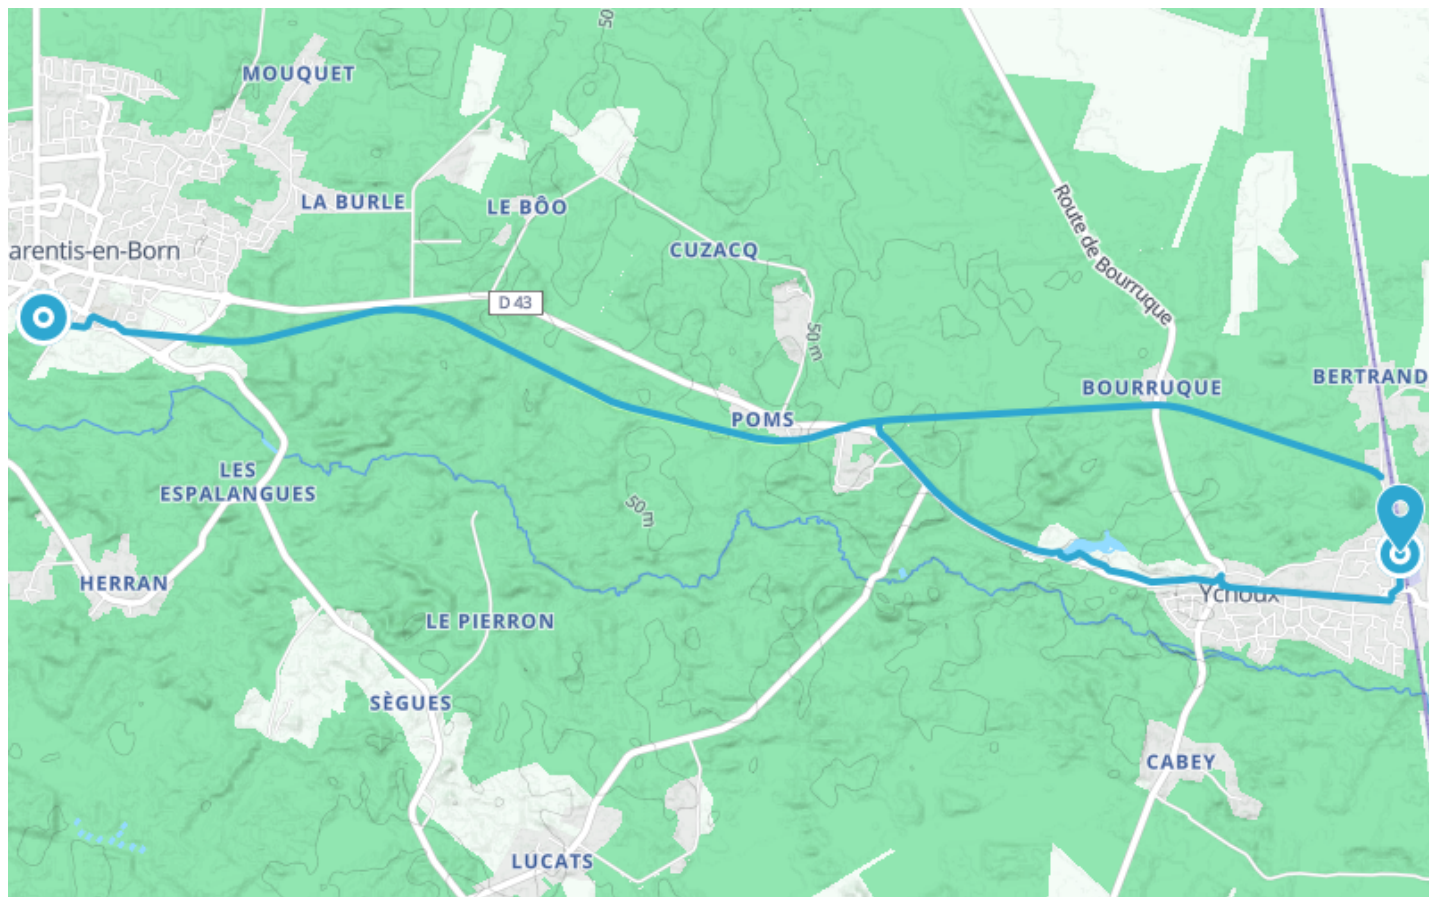

# De Parentis en Born à Ychoux

● Facile

🚲 À vélo

🕒 45 min

↔ 11.0 km

📍 **Départ** 14 Place Jules Ferry  
40160, Parentis-en-Born

📍 **Arrivée** Rue de la Gare  
40160, Ychoux

## Descriptif

Depuis Parentis en Born, la piste cyclable offre un parcours très roulant sur l'emprise d'une ancienne voie ferrée rectiligne, en pleine forêt et permet de rejoindre Ychoux

**Office de Tourisme Bisca Grands Lacs**  
55 Place G. Dufau  
<https://www.biscagrandslacs.com>

Retrouvez ce parcours et bien d'autres

sur l'application mobile **Loopi - balades & GPS**