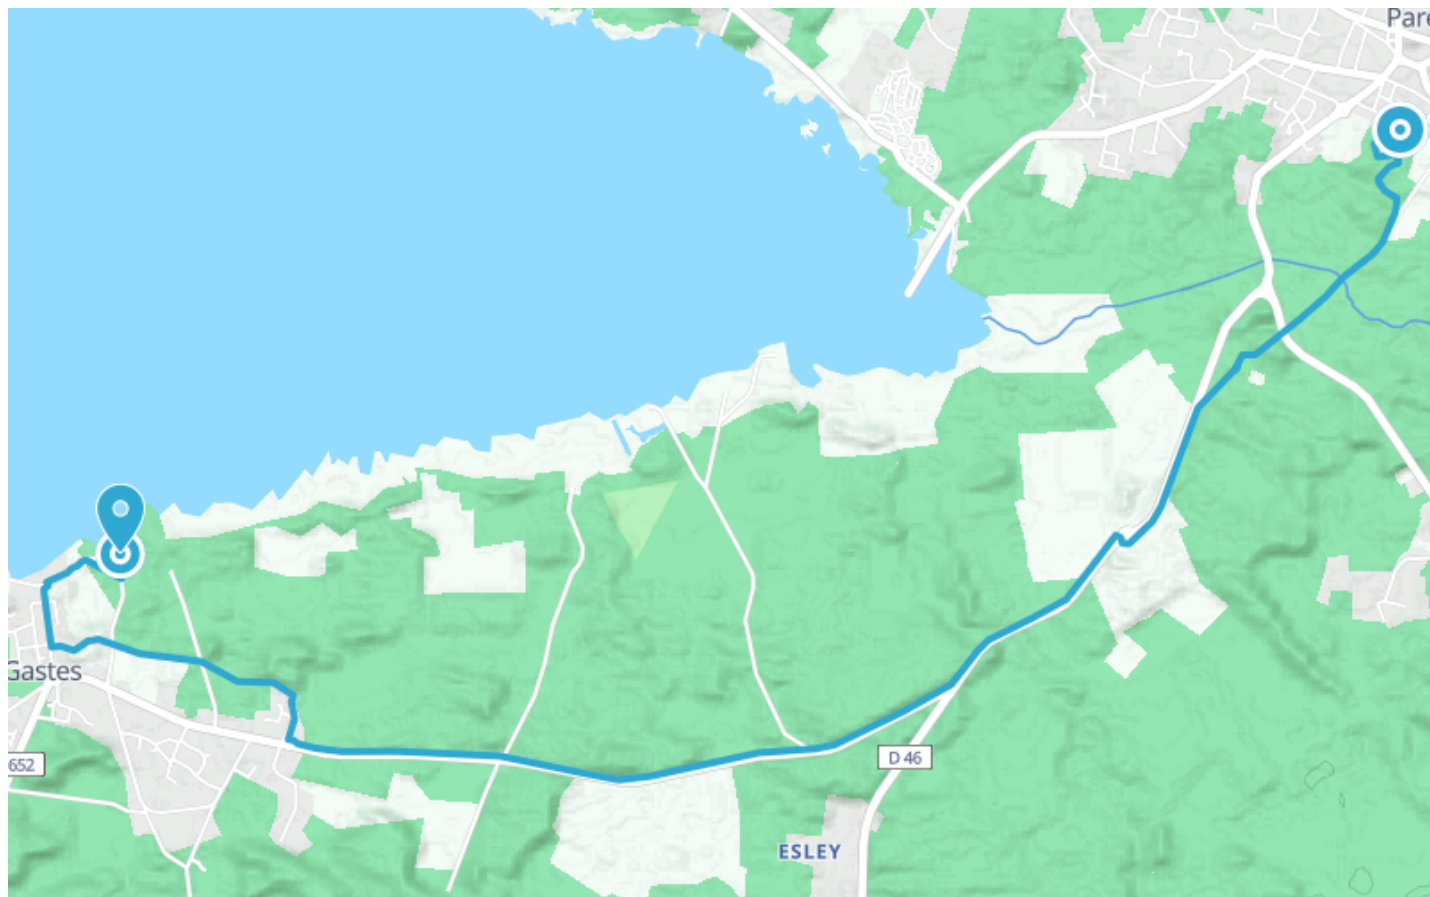

De Parentis en Born à Gastes

● Facile

🚲 À vélo

🕒 40 min

↔ 9.20 km

📍 **Départ** 91 Rue du Quai
40160, Parentis-en-Born

📍 **Arrivée** 321 Avenue Jean Darmuzey
40160, Gastes

Descriptif

Piste cyclable qui relie Parentis en Born à Gastes, une grande partie de la piste longe une route passante. Peu d'ombre.

Office de Tourisme Bisca Grands Lacs
55 Place G. Dufau
<https://www.biscagrandslacs.com>

Retrouvez ce parcours et bien d'autres

sur l'application mobile **Loopi - balades & GPS**