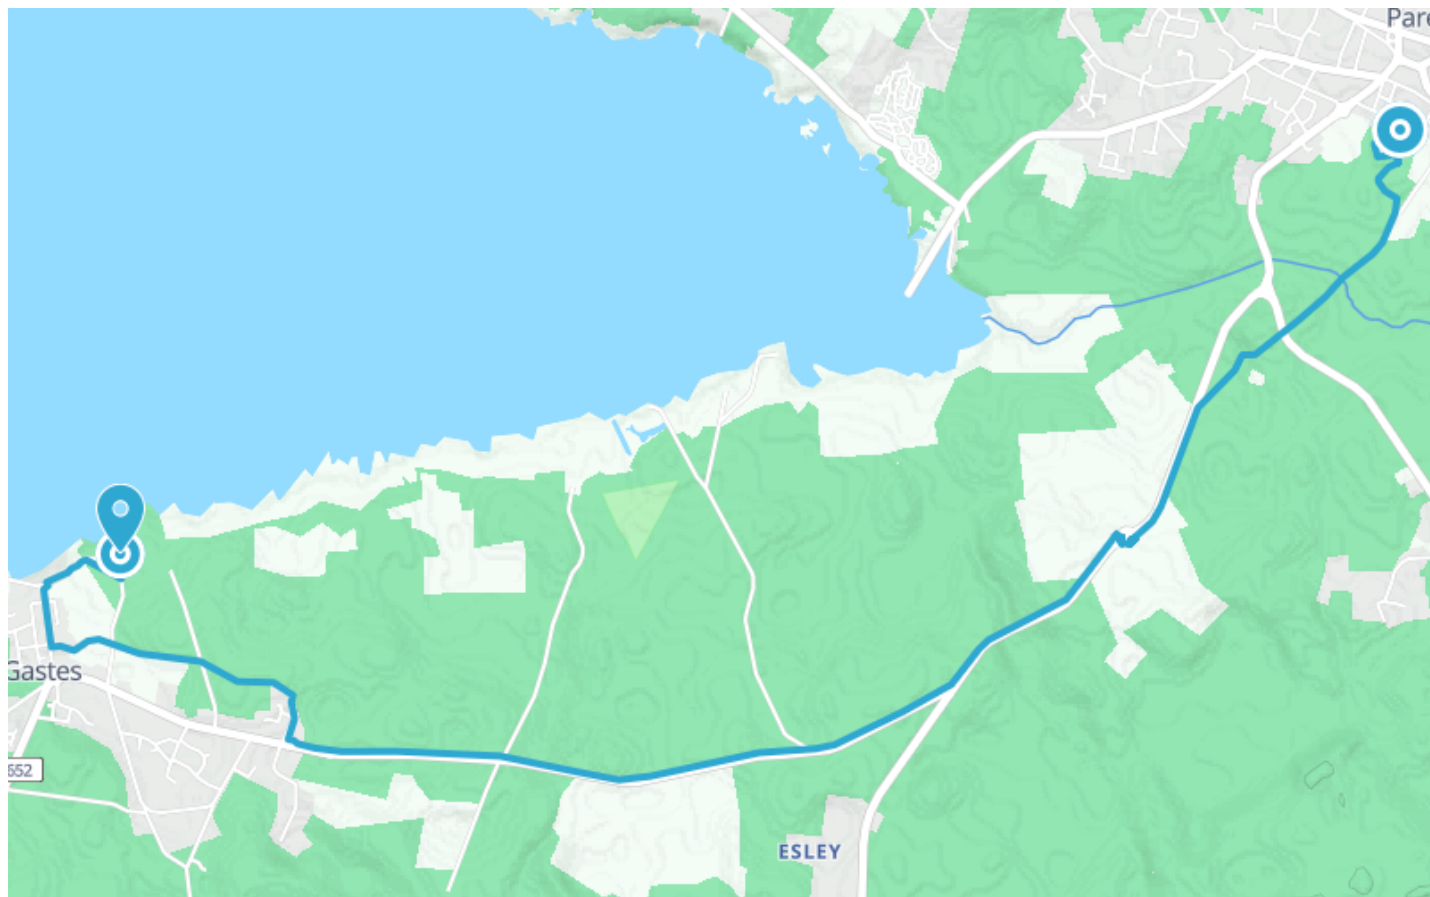

De Parentis en Born à Gastes

● Facile

🚲 À vélo

🕒 58 min

↔️ 10.3 km

📍 **Départ** 91 Rue du Quai
40160, Parentis-en-Born

📍 **Arrivée** 321 Avenue Jean Darmuzey
40160, Gastes

Descriptif

Piste cyclable qui relie Parentis en Born à Gastes, une grande partie de la piste longe une route passante. Peu d'ombre.

Office de Tourisme Bisca Grands Lacs
55 Place G. Dufau
<https://www.biscagrandslacs.com>

Retrouvez ce parcours et bien d'autres

sur l'application mobile **Loopi - balades & GPS**